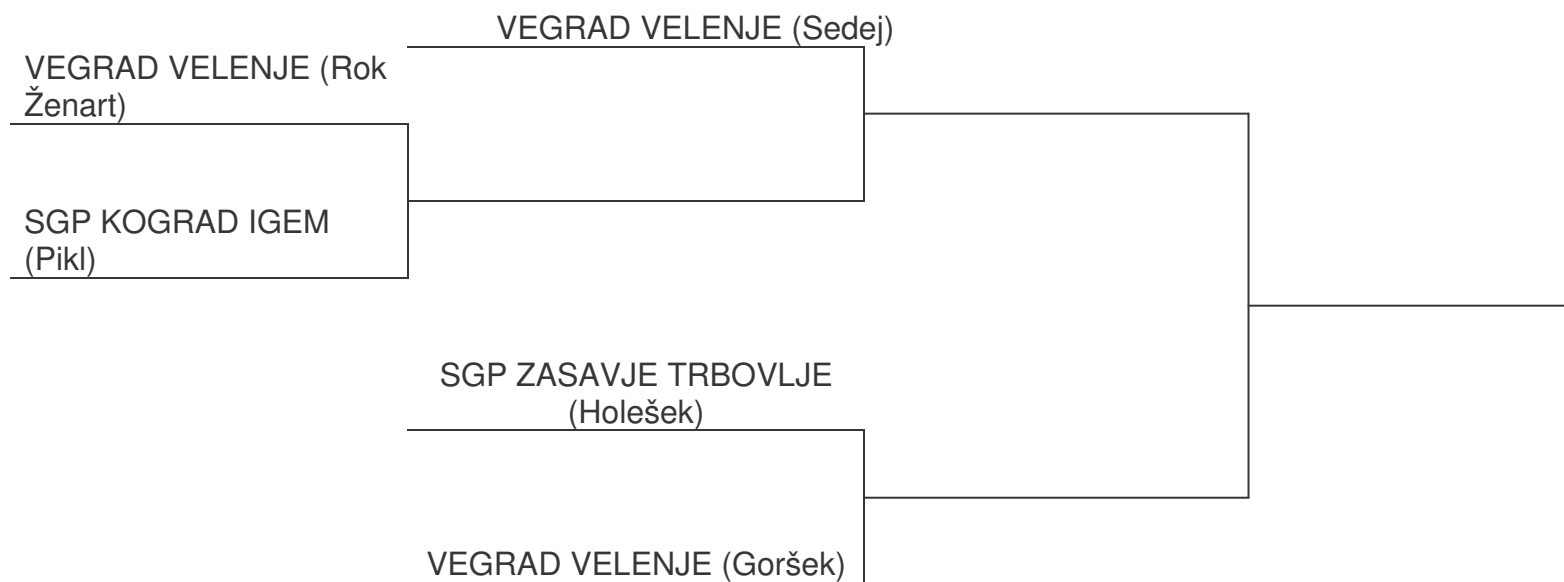

Športna disciplina: **TENIS – MOŠKI DO 35 LET**

Pričetek tekmovanj : **ob 9.00**

Tekmuje se po pravilniku ŠI SDGD Slovenije.

Vodja tekmovanj: Martinšek Dani (041-410-380)

Lokacija: TRC Jezero